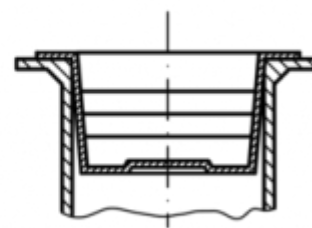

Varenummer: 59GPN620U19B

Beskrivelse: KLEE Universal prop GPN 620 U 19 B

Mål

A = 39
B = 20.8
C = 23.5
D = 21.8
E = 18.9
G = 16
H = 17