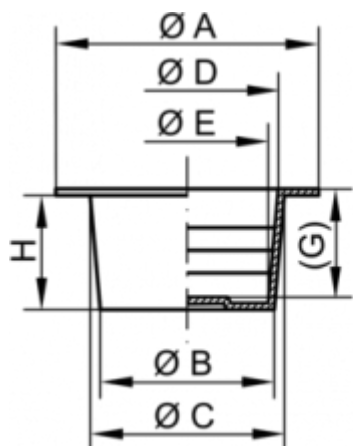

Varenummer: 59GPN620U19B

Beskrivelse: KLEE Universal prop GPN 620 U 19 B

Mål

A = 39
B = 20.8
C = 23.5
D = 21.8
E = 18.9
G = 16
H = 17